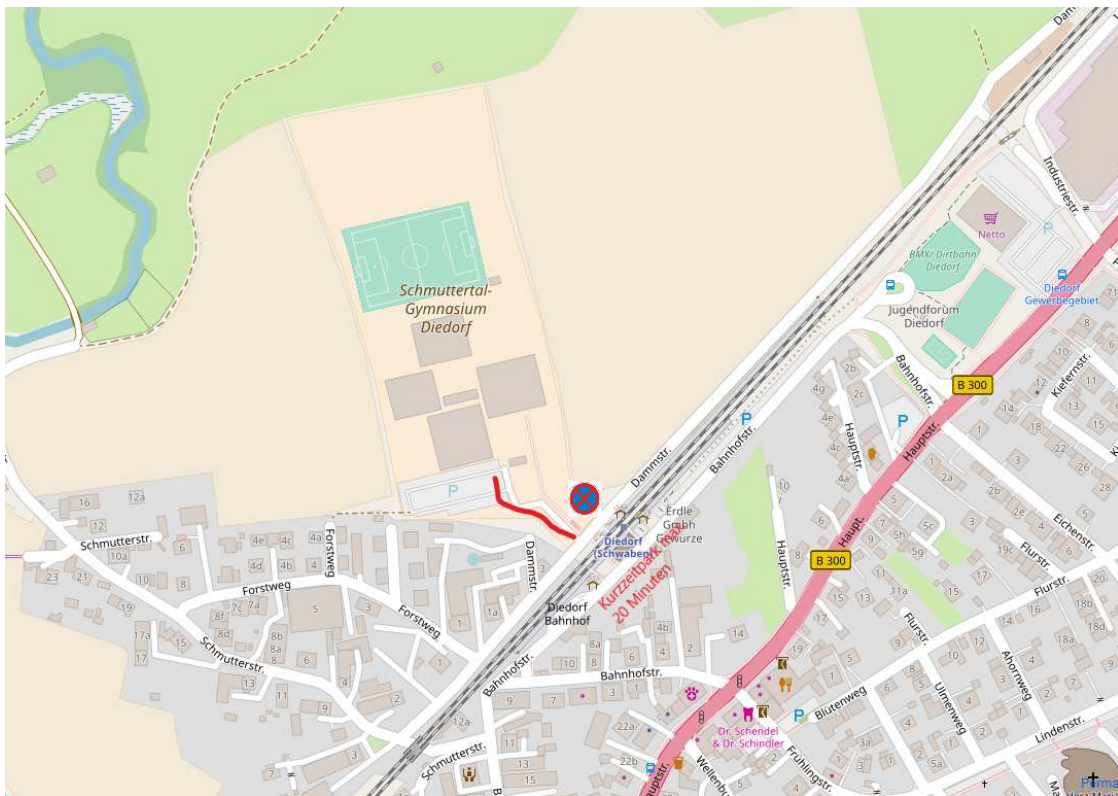

### 1) per Fahrrad:

Durch das Schmuttertal können Sie das Gymnasium aus allen Richtungen bequem und sicher mit dem Fahrrad erreichen.

Direkt vor der Schule stehen Fahrradabstellplätze in großer Anzahl zur Verfügung – ein Großteil davon überdacht.

### 2) per Bahn:

Das Schmuttertalgymnasium liegt direkt am Bahnhof **Haltestelle Diedorf (Schwab)** auf der Strecke zwischen Ulm Hbf und Augsburg Hbf. Nutzen Sie in Diedorf die Unterführung und Sie erreichen den Eingang in ca. 100 m. Nutzen Sie daher – sofern möglich – diese Anfahrtsmöglichkeit

**Dammstraße 5, 86420 Diedorf**

Aus **Richtung Norden/Osten/Westen** von der Autobahn A 8 kommend, fahren Sie am Kreuz Augsburg-West in südliche Richtung ab auf die B17. Im Anschluss fahren Sie rechts abbiegend auf der B300 bis Diedorf.

Aus **Richtung Süden** von der B300 in Richtung Augsburg kommend, fahren Sie auf Höhe Bürgermeister-Ackermann-Str. ab auf die B300 in Richtung Diedorf.

Fahren Sie in Diedorf aus Augsburg kommend an der Ampel **rechts** ab durch die Unterführung.