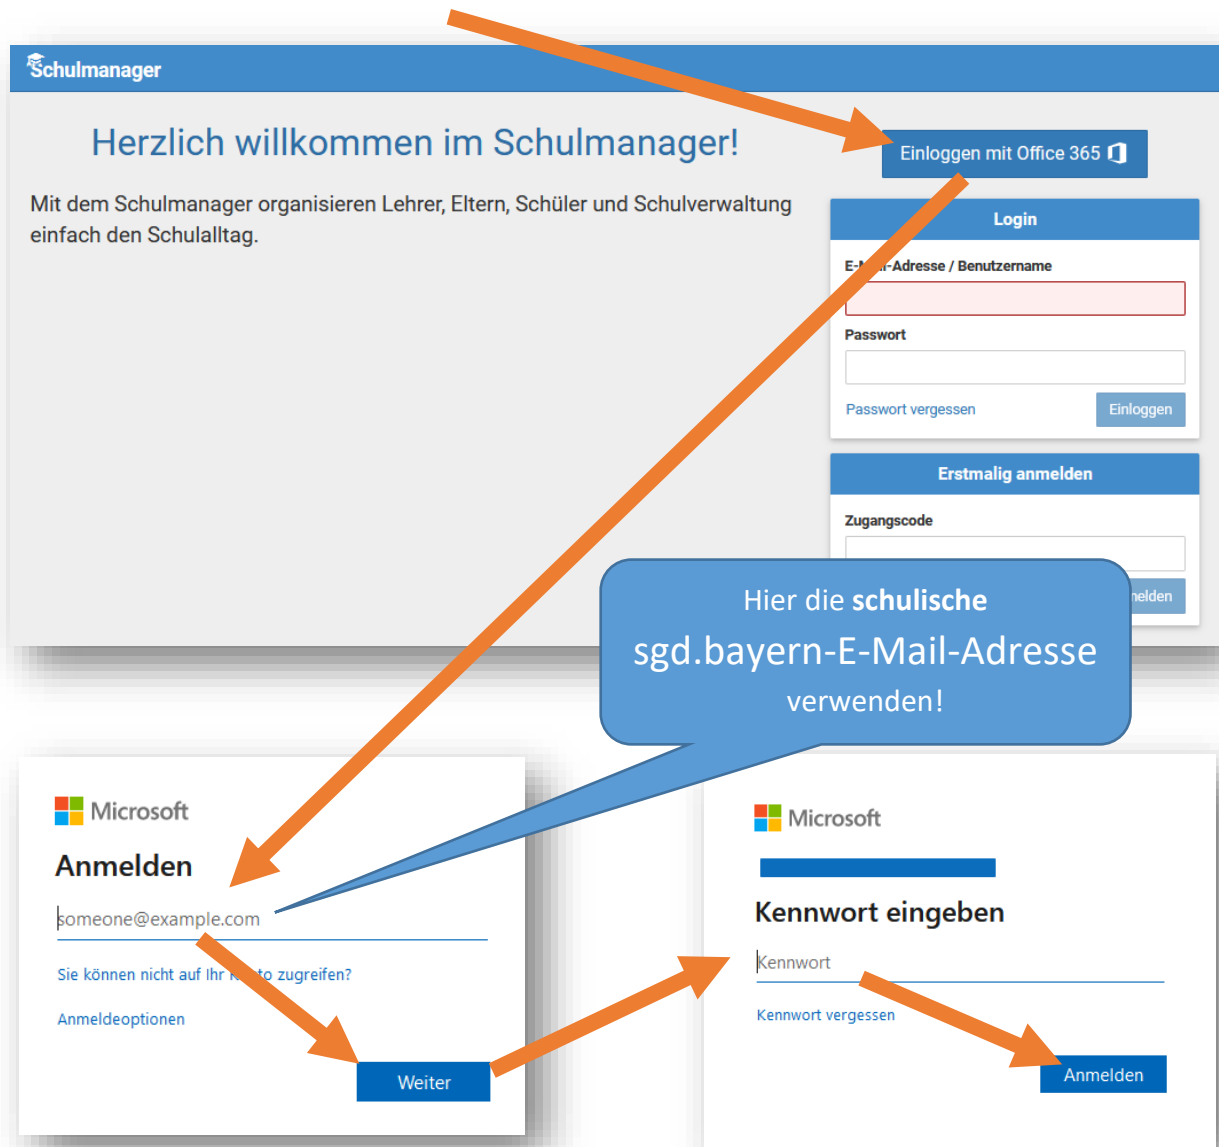

Ggf. angeforderte Zugriffsrechte bitte gewähren.

Alternativ kann auch folgende Adresse verwendet werden:

<https://login.schulmanager-online.de/#/login?institutionId=723>

Hinweis: Smartphone-App

Für den Schulmanager-Online ist eine kostenlose Smartphone-App für Android und iOS/iPadOS verfügbar.

Die Anmeldung für Schüler muss auch hier über die Schaltfläche „Einloggen mit Office 365“ erfolgen.