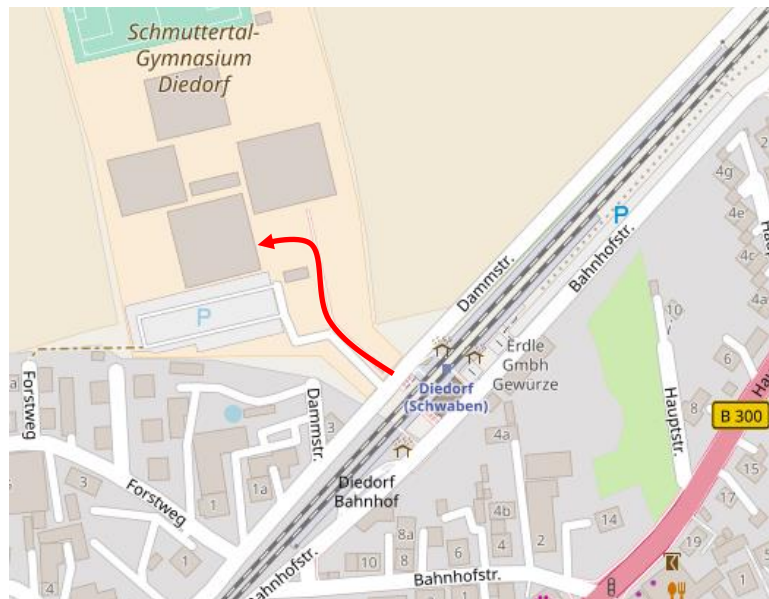

Anfahrtsbeschreibung

Adresse:
Schmutttertal-Gymnasium
Schmetterlingsplatz 1
D-86420 Diedorf
Telefon: 0821-3102-7001

Sie erreichen uns ...

1) per Bahn:

Das Schmutttertal-Gymnasium liegt direkt am Bahnhof **Haltestelle Diedorf (Schwab)** auf der Strecke zwischen Ulm Hbf und Augsburg Hbf. Nutzen Sie in Diedorf die Unterführung und Sie erreichen den Eingang in ca. 100 m. Nutzen Sie daher – sofern möglich – diese Anfahrtsmöglichkeit.

Karte hergestellt aus OpenStreetMap-Daten
Lizenz: Open Database License (ODbL)

2) per PKW:

Das Schmutttertal-Gymnasium ist ein junges Gymnasium, in neu erschlossener Lage. Viele Navigationsgeräte finden die eigentliche Adresse nicht; nutzen Sie daher folgende Zieladresse als Navigationshilfe:
Dammstraße 5, 86420 Diedorf

Aus **Richtung Norden/Osten/Westen** von der Autobahn A 8 kommend, fahren Sie am Kreuz Augsburg-West in südliche Richtung ab auf die B17. Im Anschluss fahren Sie rechts abbiegend auf der B300 bis Diedorf.

Aus **Richtung Süden** von der B300 in Richtung Augsburg kommend, fahren Sie auf Höhe Bürgermeister-Ackermann-Str. ab auf die B300 in Richtung Diedorf.

Fahren Sie in Diedorf aus Augsburg kommend an der Ampel **rechts** ab durch die Unterführung.