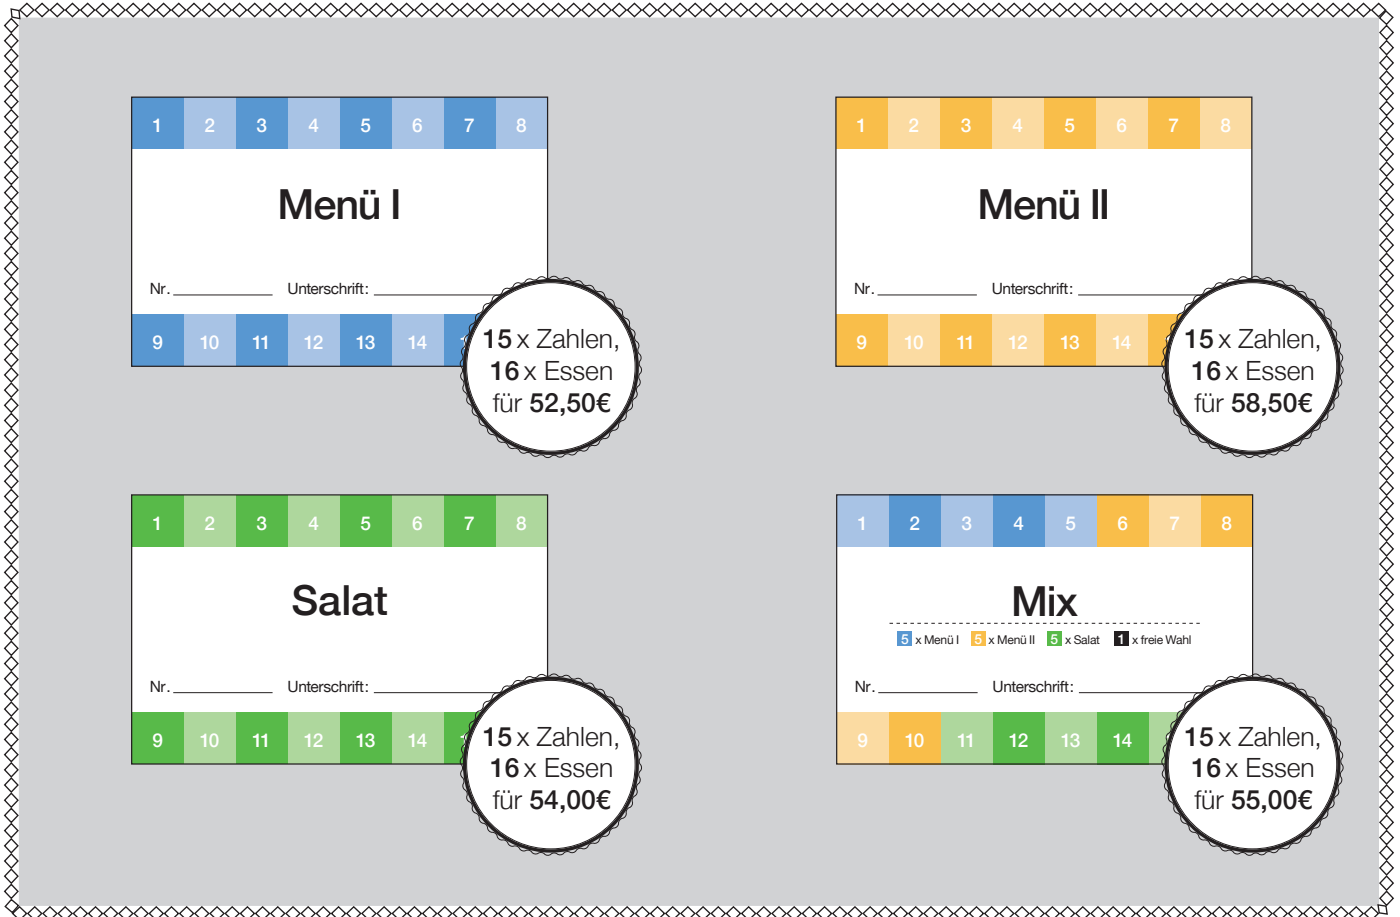

Die neuen 15+1 Essenskarten

Diese 4 Karten sind im Angebot

So funktioniert...

Die Karten können in
der Mensa gekauft
werden

Zum Bezahlen des
Essens wird die
Karte an der Kasse
vorgelegt

Für jedes Essen wird
das entsprechende
Feld entwertet